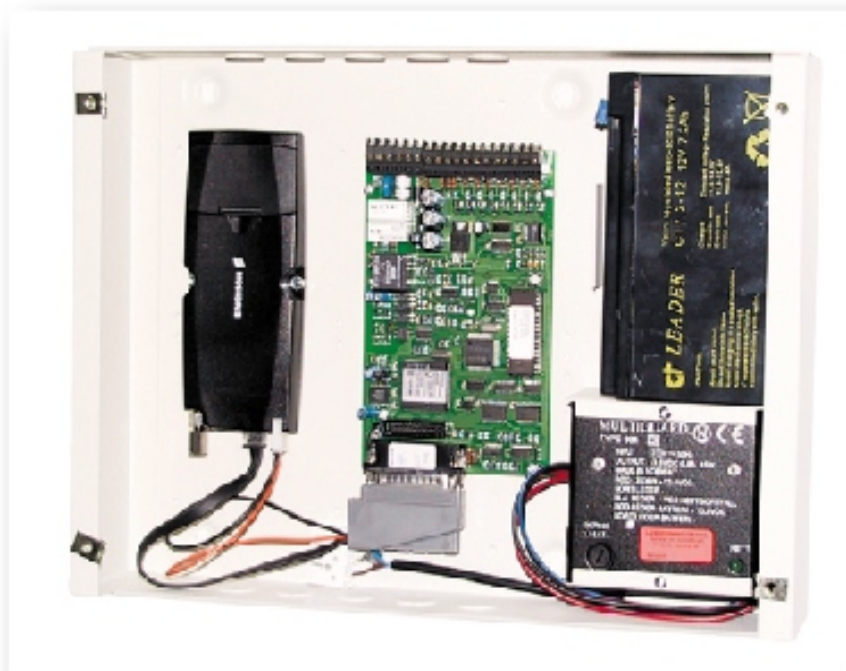

GoogolT1/GSM

Larmsändare

**För säker
larmöverföring**

Egenskaper

- GoogolT1/GSM är avsedd för överföring av larm via GSM-nätet.
- GoogolT1/GSM är en komplett larmöverföringsenhet i plåtkapsling som innehåller kraftaggregat med batteribackup samt en GoogolT1 larmsändare.
- GoogolT1/GSM kan användas för larmöverföring från objekt som ligger avses och skulle drabbas av dryga kostnader för telelinjeinstallation. Exempel på sådana objekt är VA-pumpstationer, militära förråd och tillfälliga larminstallationer, bygglarm eller liknande.
- GoogolT1/GSM kan även användas som sekundär larmöverföringsväg för att nå en högre säkerhet på objekt med vanlig uppringd förbindelse.
- GoogolT1/GSM har som styrenhet uppringaren GoogolT1 som är marknadens mest flexibla uppringare. För ytterligare beskrivning av funktioner i GoogolT1, se separat datablad.
- Programmeras med dator på plats.

Larm- överföring GoogolT1/GSM

Via telenätet:

ROBOFON-kod
P100-kod
Googolprotokollet.
Hemtelefon med tal.
MiniCall Numeric med
eller utan motringning.
MiniCall Text i klartext med
eller utan motringning.
GSM-SMS i klartext med
eller utan motringning.
SOS Access.

Via GSM-nätet:

GSM-SMS i klartext (kvitteras med GSM-SMS).
Hemtelefon med tal (kvitteras med DTMF).
P100 kod till larmcentral (kvitteras automatiskt).

Utgångar kan styras med GSM-SMS-meddelanden.

Specifikation GoogolT1/GSM

Grundenhet:

GoogolT1/GSM är inrymd i en stabil plåtkapsling.
Förutom GSM-telefon innehåller
kapslingen nätaggregat, ackumulator och
GoogolT1 larmsändare.
Enheten levereras med en extern antenn och
fyra meter kabel (finns med tio meter kabel).